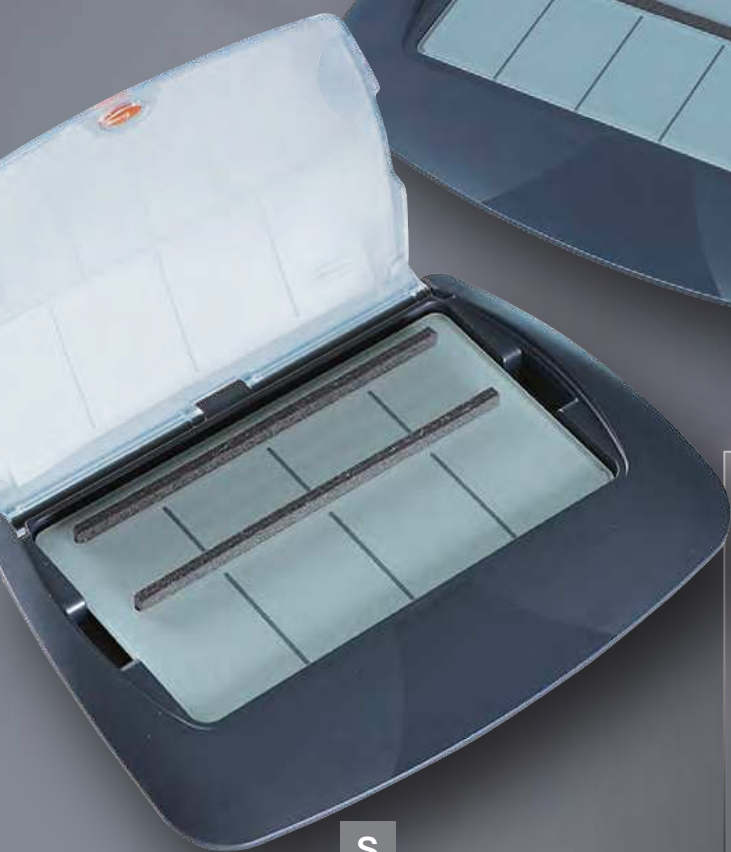

lay:art

Renfert

ドイツ・レンフェルト社

XL

パレットのフタの裏に記入シートが装着されており、シェードやメモを記入出来ます。

S

lay:art crystal aqua

吸水スポンジ+ガラス製パレット

2本の吸水スポンジから適度な水分がポーセレンパウダーに供給されます。

注文No.	品名	パレットサイズ	価格
1043-1000	レイアートクリスタルアクアXL	220×120mm	¥38,600
1043-2000	レイアート クリスタルアクアS	159×90mm	¥27,500

XL

S

lay:art tropic

透水性セラミックパレット

特殊セラミックの毛細管作用により、パレット表面全体に均一に水分が供給され、ポーセレンパウダーが自然に保湿されます。表面を滑沢に仕上げているので、従来品よりもブラシを傷めません。

注文No.	品名	パレットサイズ	価格
1044-0000	レイアート トロピックXL	220×120mm	¥37,500
1044-1000	レイアート トロピックS	159×90mm	¥24,200

lay:art tropic pro

透水性セラミックパレット

特殊セラミックの毛細管作用により、パレット表面全体に水分が供給され、ポーセレンパウダーが自然に保湿されます。表面を滑沢に仕上げているので、従来品よりもブラシを傷めません。傾斜面の位置によりパウダーの水分量がコントロール出来ます。

用途に合わせて、しずく型、小円形、大円形の窪みを使い分けられるステイン用パレットです。

しずく型の窪みはエッジとスローブ形状になっており、毛先のコントロールが出来ます。

注文No.	品名	パレットサイズ	価格
1047-0000	レイアート カラー	159×90mm	¥17,100

XL

ケースサイズ	XL	291(幅)×223(奥行)×36(高さ)mm
	S	211(幅)×147(奥行)×28(高さ)mm