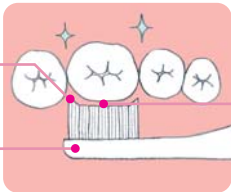

コスメ感覚で選べる、シャイニーニージェラデ全5色

落ち着いた質感の
マット塗装2色

- ◆ 音波振動*で、手磨きよりもツルツルの歯へ。
- ◆ 持ちやすく、磨きやすい。 ◆ 充電式電池**にも対応。
- ◆ 本体丸洗いOK。 ◆ 周りが気にならないよう、音を軽減**2。

音波振動*ハブラシ

ポケット Doltz

EW-DS12 オープン価格**3 **new**
乾電池別(単4形アルカリ乾電池×1本)

振動数: 約16,000プラストローク/分 寸法: 高さ16×幅1.65×奥行1.8cm 質量: 約30g(電池含まず。ブラシ・キャップ含む)
使用時間: 1日1回2分使用で約3ヵ月(単4形アルカリ乾電池×1本)

ポーチに入れても
かさばらない、
スティックデザイン。

音波電動*ハブラシの良さは?

手磨きではゴシゴシと大きな動きになり、磨き残しが多くなったり、歯や歯ぐきを傷つけがち。ブラシ自体が振動する音波振動*ハブラシなら、自然と毛先が隅々まで届きやすくなり、歯間や奥歯まで歯ぐきにやさしくしっかり磨けるのです。

エッジ山切り毛が
歯間をしっかりと
とらえます

日本人の
小さな口にあった
コンパクトヘッド

センター毛が
歯面にフィット

ブラシの替えどきは?

いつまでもツルツルの磨き心地をキープするために、3ヵ月を目安に新しいブラシと交換してください。また、3ヵ月以内でも毛先が広がったら交換のサインです。

イメージ図

ポケットドルツ
EW-DS12用
替ブラシ
EW0958 -W(白) 2本入り
希望小売価格 525円(税抜500円)

しあげ磨きにオススメ

- ◆ 乳歯や歯ぐきにやさしく磨ける「ソフトな音波振動*磨き」
- ◆ 奥歯までしっかり見ながら磨ける「ライト付きコンパクトヘッドブラシ」
- ◆ しあげ磨きしやすい「背面動作スイッチ」

音波振動*ハブラシ

ポケット Doltz Kids

EW-DS32
オープン価格**3 **new**
乾電池別(単4型アルカリ乾電池×1本)

寸法: 高さ16×幅1.8×奥行2cm
質量: 約35g(乾電池含まず。ブラシ・キャップ含む)

- 別売替ブラシ EW0959-W(白) 希望小売価格 630円(税込) ■ 2本入

-P(ピンク) -A(青)

子どものひとり磨きにオススメ

- ◆ 子どものひとり磨きをアシストする「音波振動*磨き」
- ◆ 小さな口のすみずみまで毛先が届きやすい「コンパクトヘッドブラシ」
- ◆ 「じょうずな はみがきシート」「おなまえシール」入り